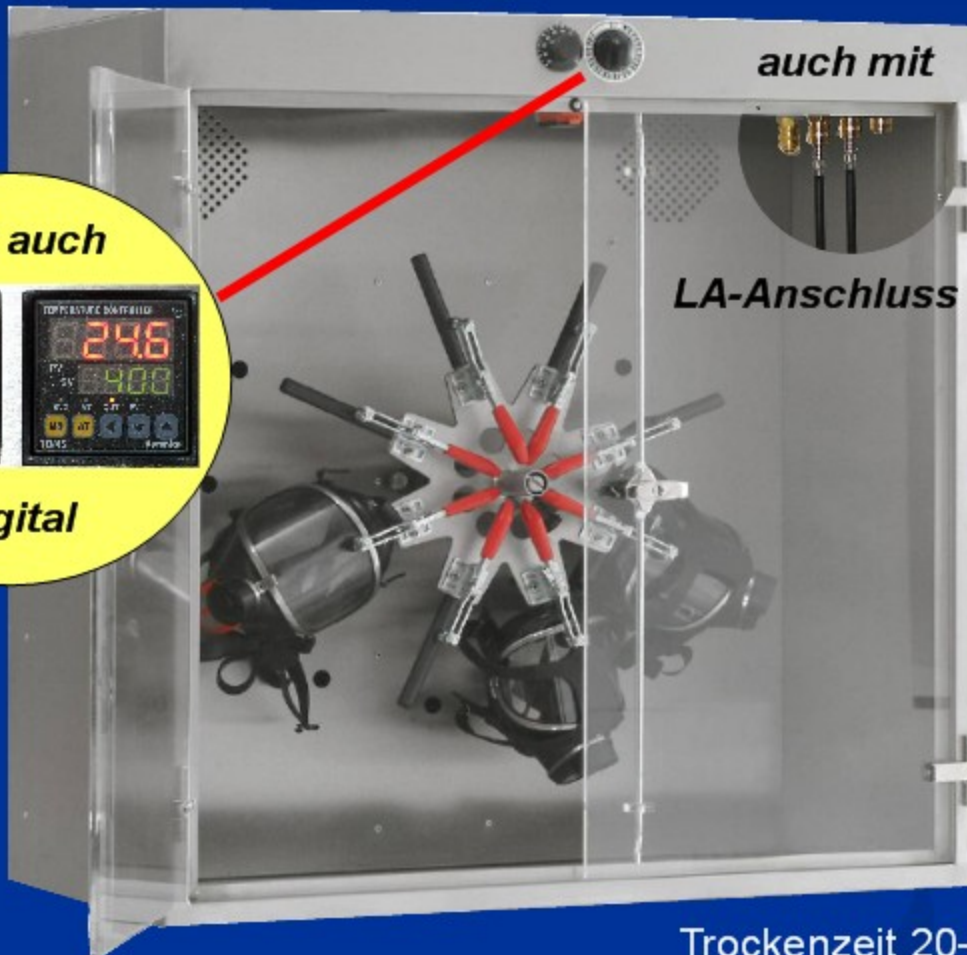

## Maskentrockenschrank MTS 1800

aus Edelstahl / INOX mit Einhandverriegelung und Sofort-Stop bei Türöffnung

auch mit

LA-Anschluss

Jetzt auch

Digital

Trockenzeit 20-30 Minuten

Individuelle Zeiteinstellung und Temperaturwahl

Keine Adapter erforderlich!

Platzsparend als Wandmontage oder Standversion

Energiebewußt nur 1,2 kW Anschlusswert - ansteckfertig

Neuheit - Jetzt auch mit UV-Desinfektion und Lungen-

automatenanschluss und Kleinteilekorb